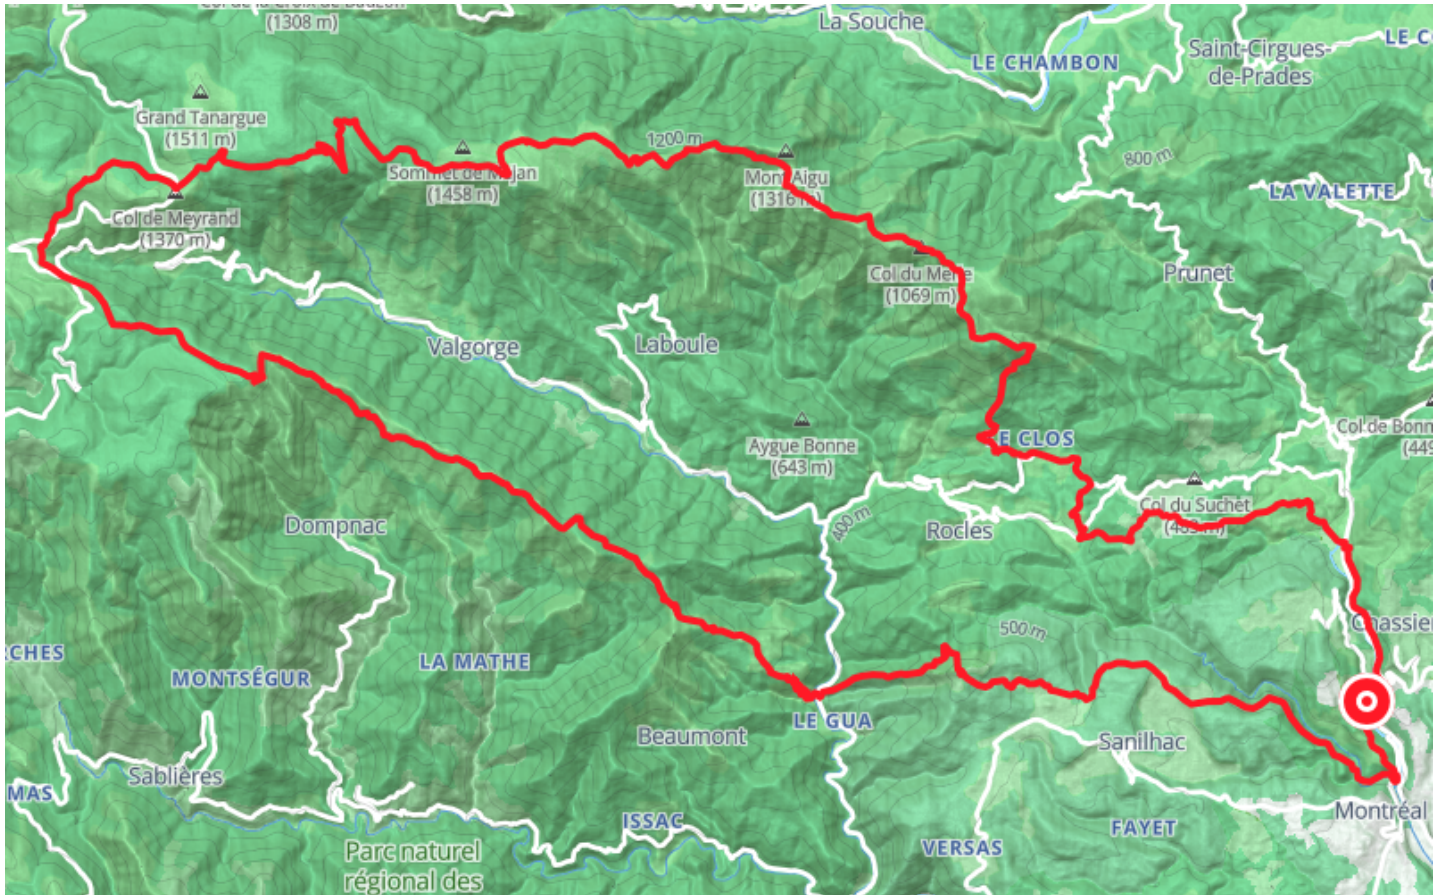

Tour of Tanargue

● Average

🚶 Walk

🕒 12 h 25 min

↔️ 61.9 km

📍 **Départ** 25 Rue Camille Vielfaure
07110, Largentière

Descriptif

A tour of 4 days and 3 nights leaving from Largentière.

Office de Tourisme Val de Ligne

8 rue Camille Vielfaure

+33475893330

Retrouvez ce parcours et bien d'autres
sur l'application mobile Loopi - balades & GPS