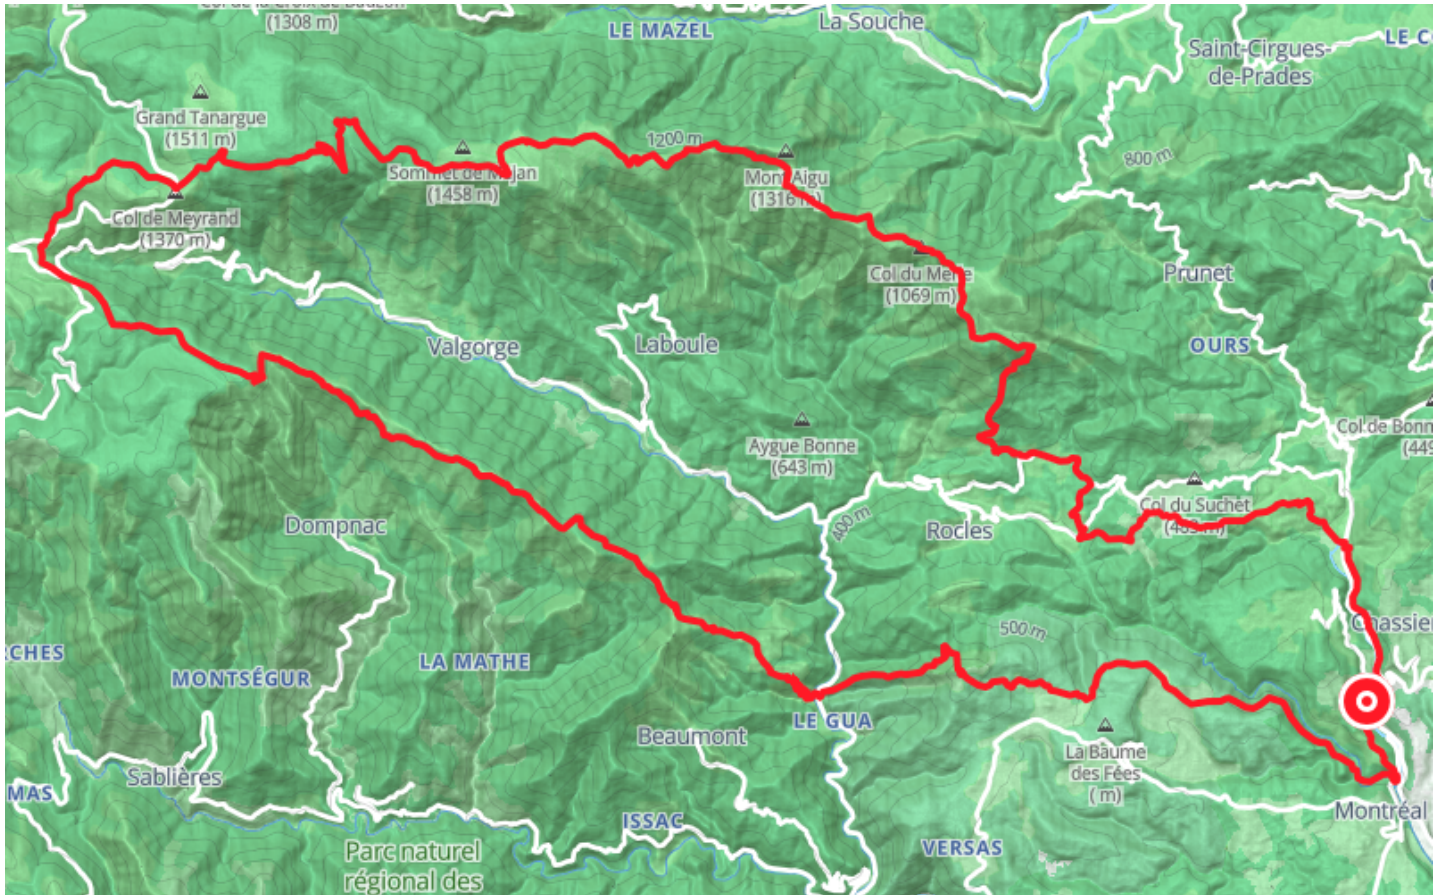

Tour of Tanargue

● Average

🚶 Walk

🕒 12 h 25 min

↔️ 61.9 km

📍 **Départ** 25 Rue Camille Vielfaure
07110, Largentière

Descriptif

A tour of 4 days and 3 nights leaving from Largentière.

Office de Tourisme Val de Ligne

8 rue Camille Vielfaure

+33475893330

Retrouvez ce parcours et bien d'autres
sur l'application mobile Loopi - balades & GPS