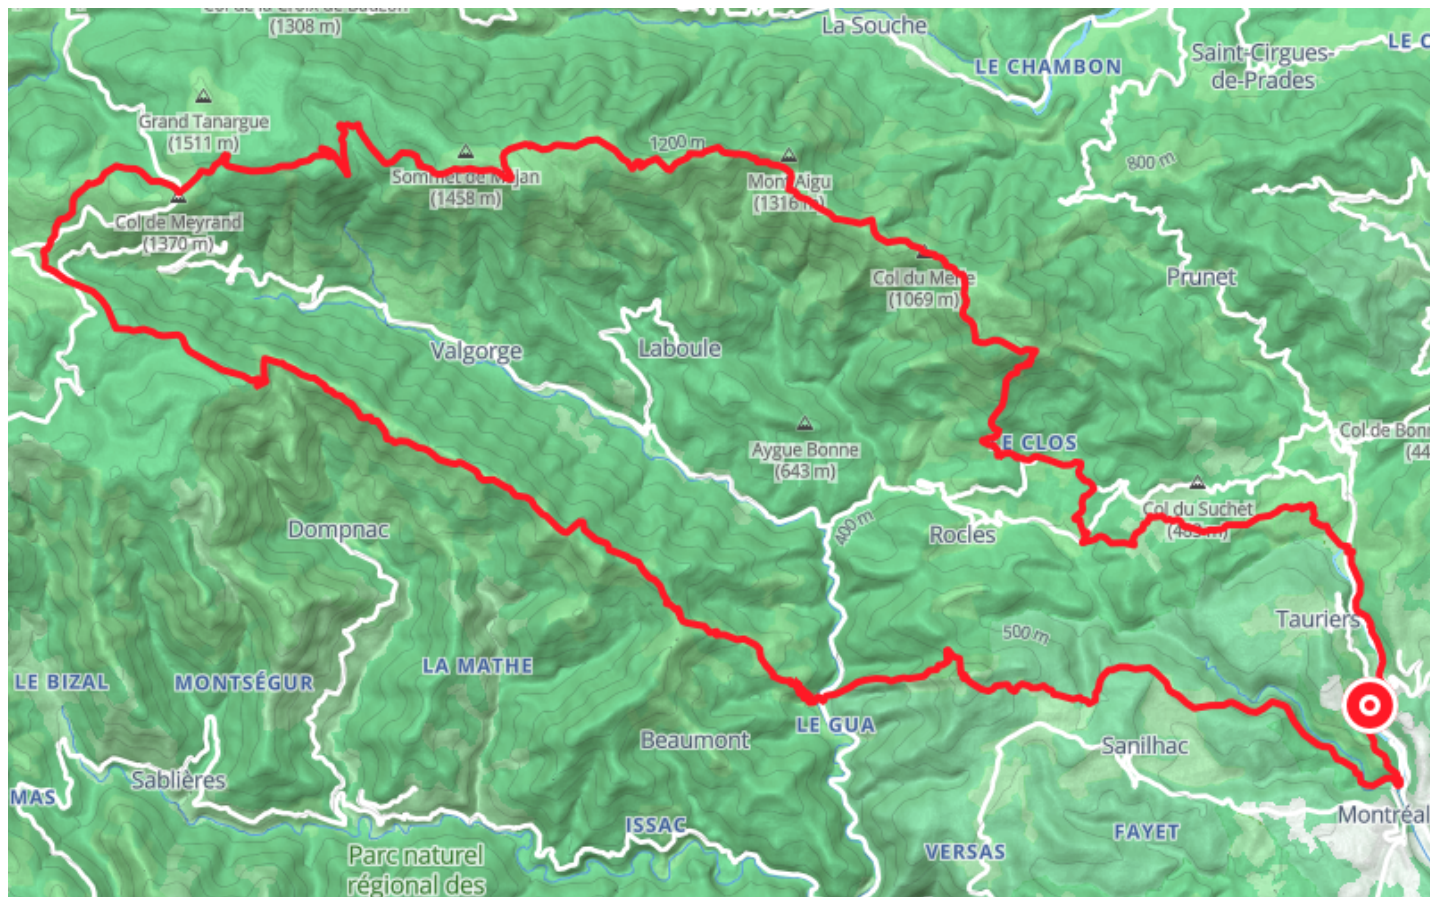

Tour of Tanargue

● Average

🚶 Walk

🕒 12 h 25 min

↔️ 61.9 km

📍 **Départ** 25 Rue Camille Vielfaure
07110, Largentière

Descriptif

A tour of 4 days and 3 nights leaving from Largentière.

Office de Tourisme Val de Ligne

8 rue Camille Vielfaure

+33475893330

Retrouvez ce parcours et bien d'autres
sur l'application mobile Loopi - balades & GPS