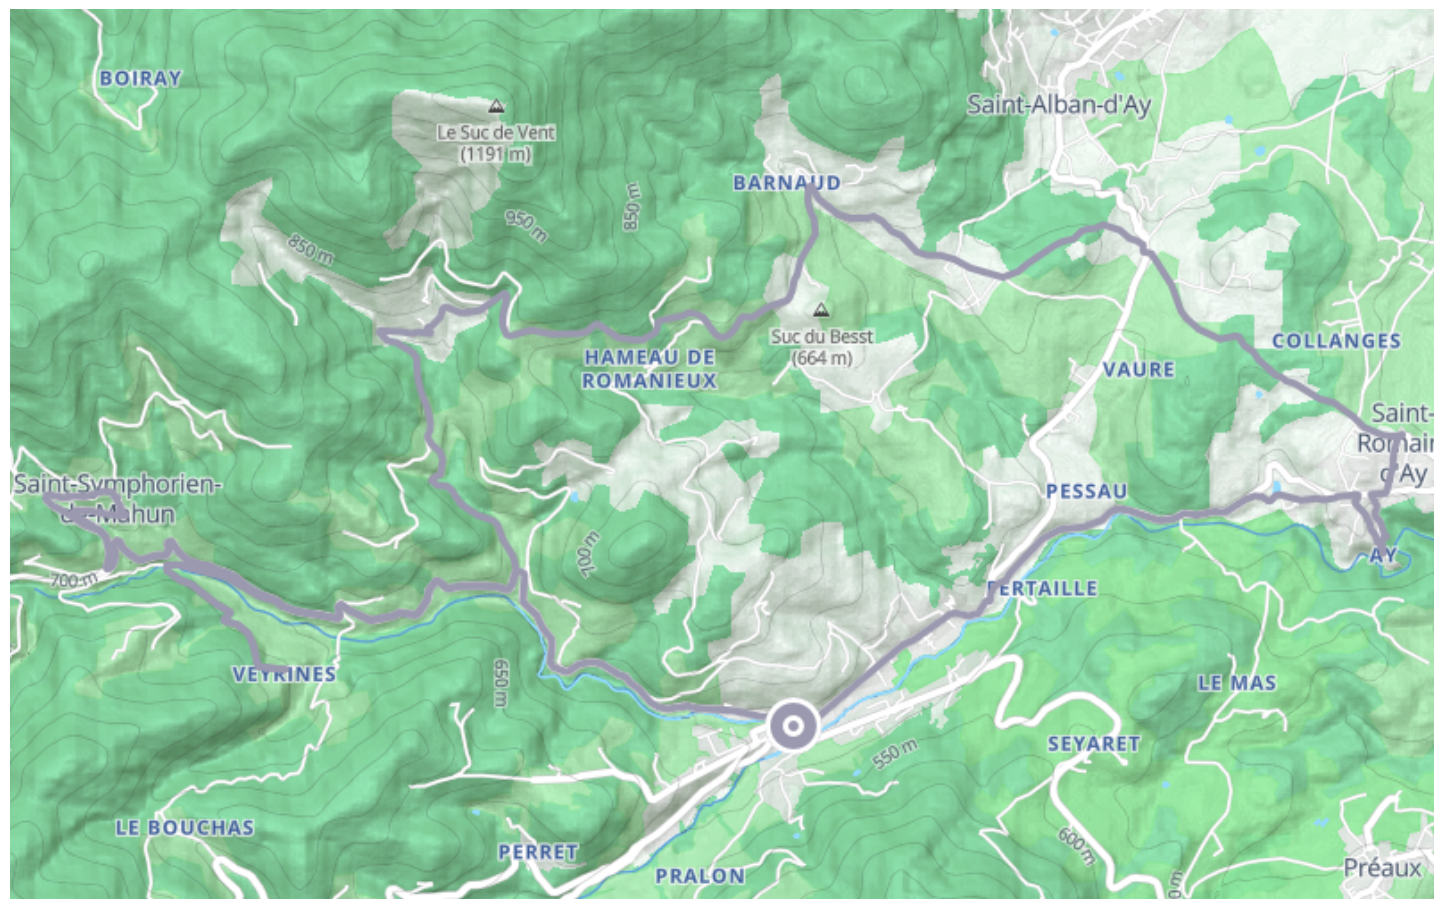

The Heritage Tour

🚲 **Electrically assisted bicycle**

🕒 **2 h 15 min**

↔️ **32.0 km**

📍 **Départ** 6 Quai Vinson
07290, Satillieu

Descriptif

This bike ride offers a chance to explore the history of the Val d'Ay, combining nature and cultural heritage.

PLEASE NOTE: SIGNPOSTING IS CURRENTLY UNDERWAY.

Agence Développement Touristique de l'Ardèche
Pôle Bésignoles, 6 Rte des Mines, 07000 Privas
+33475640466

Retrouvez ce parcours et bien d'autres
sur l'application mobile **Loopi - balades & GPS**