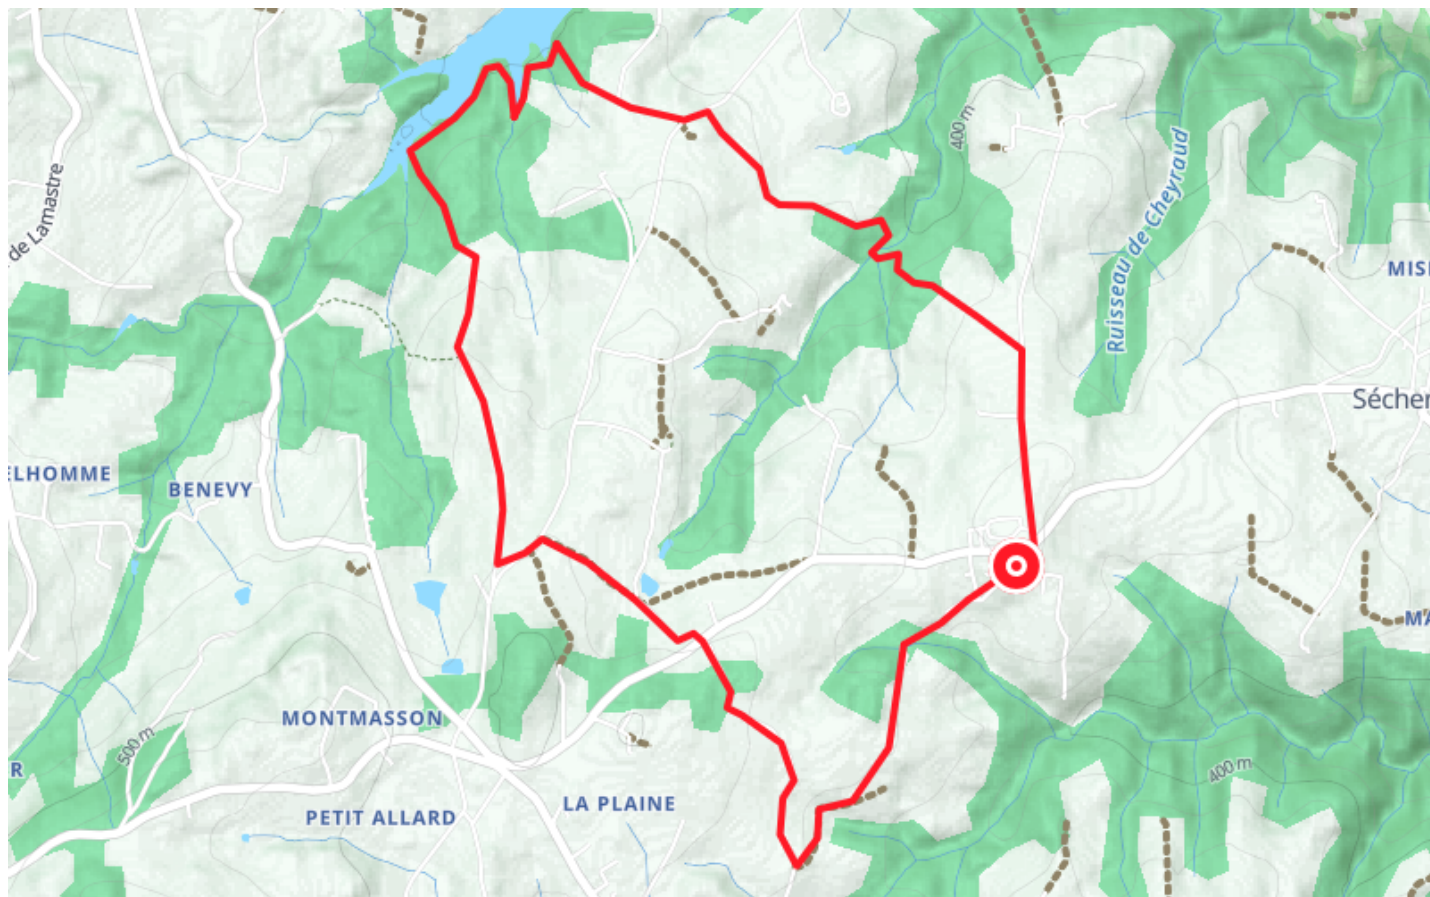

Lake Meinettes

● Average

🚶 Walk

🕒 0 min

↔ 11.0 km

📍 **Départ** 1 Place du Village
07300, Cheminas

Descriptif

Tracks indicators are yellow and white.

Agence Développement Touristique de l'Ardèche

Pôle Bésigoles, 6 Rte des Mines, 07000 Privas

+33475640466

<https://www.ardeche-guide.com>

Retrouvez ce parcours et bien d'autres

sur l'application mobile **Loopi - balades & GPS**