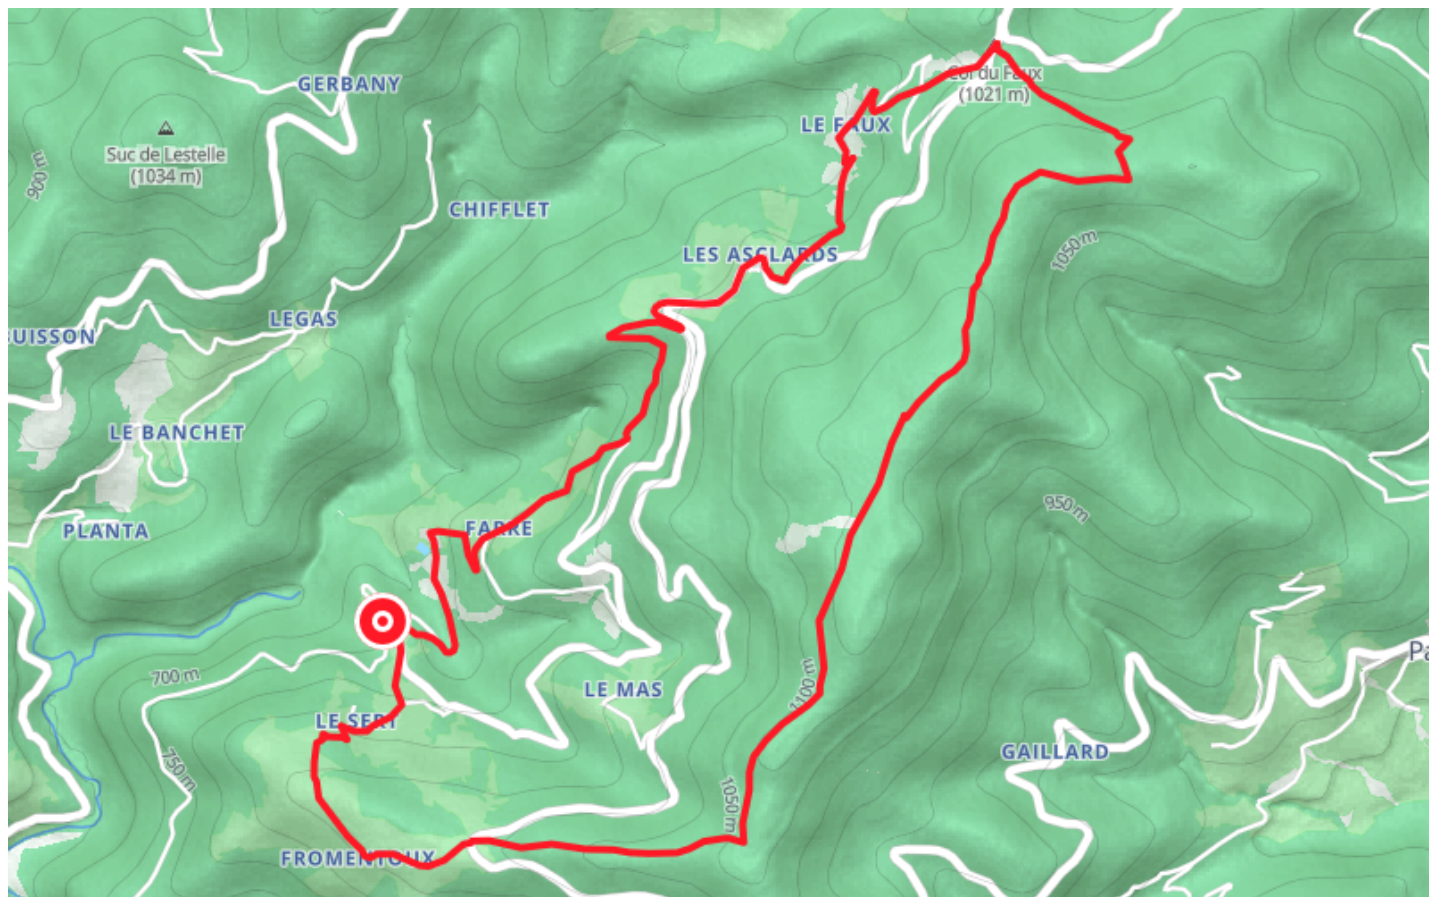

Hike "La Serre de Sardier"

● Average

🚶 Walk

🕒 4 h 30 min

↔ 13.5 km

📍 **Départ** Place de l'Église
07520, Lafarre

Descriptif

Level: Medium

Cumulative altitude difference: 580 m

Duration: 4h30

Distance: 13.5 km

Agence Développement Touristique de l'Ardèche
Pôle Bésignoles, 6 Rte des Mines, 07000 Privas
+33475640466

Retrouvez ce parcours et bien d'autres
sur l'application mobile **Loopi - balades & GPS**